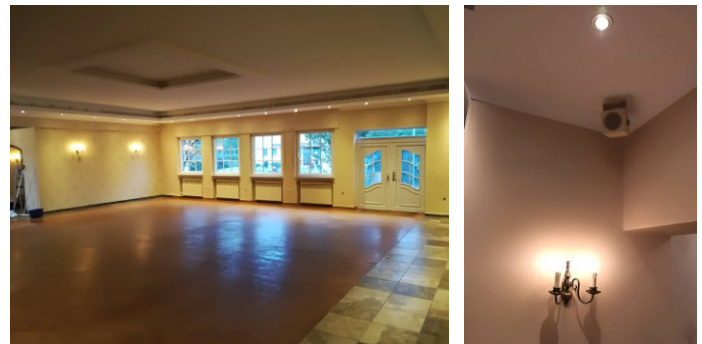

Im beschaulichen Brockum (Landesgrenze zu Niedersachsen) wurde massiv umgebaut. Im örtlichen Landgasthof wurde innerhalb von 3 Wochen der gesamte Saal umgebaut – inklusive Dach! In dieser Maßnahme sollte direkt neue Beschallungstechnik installiert werden. **MS-Pro** durfte die gesamte Beschallung planen und montieren. In enger Absprache mit den anderen Gewerken war es durchaus eine Herausforderung. In zwei Sälen und dem Toilettenbereich findet sich nun Technik von **VOICE ACOUSTIC**. Das System lässt sich in mehreren Zonen steuern und eignet sich für Moderation bis zur Abnahme einer Live Band.