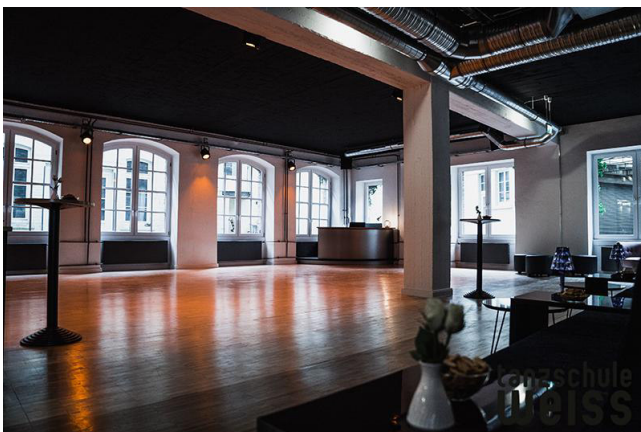

Ringhotel Zweibrücker Hof
Zweibrücker Hof 4, 58313 Herdecke

Tanzschule Weiss Offenbach setzt auf Technik von MS-Pro

Die Traditionstanzschule öffnete, nun unter Leitung von Larissa Bertsch, in neuen Räumen. In der Hassia Fabrik entstand dieses Vorzeigeprojekt. Drei Säle erhielten ein sehr edles Design, wobei der Charakter der alten Fabrik erhalten blieb. Die Ton –und Licht Technik stammt aus unserem Haus. Die Säle können einzeln oder als Ballsaal